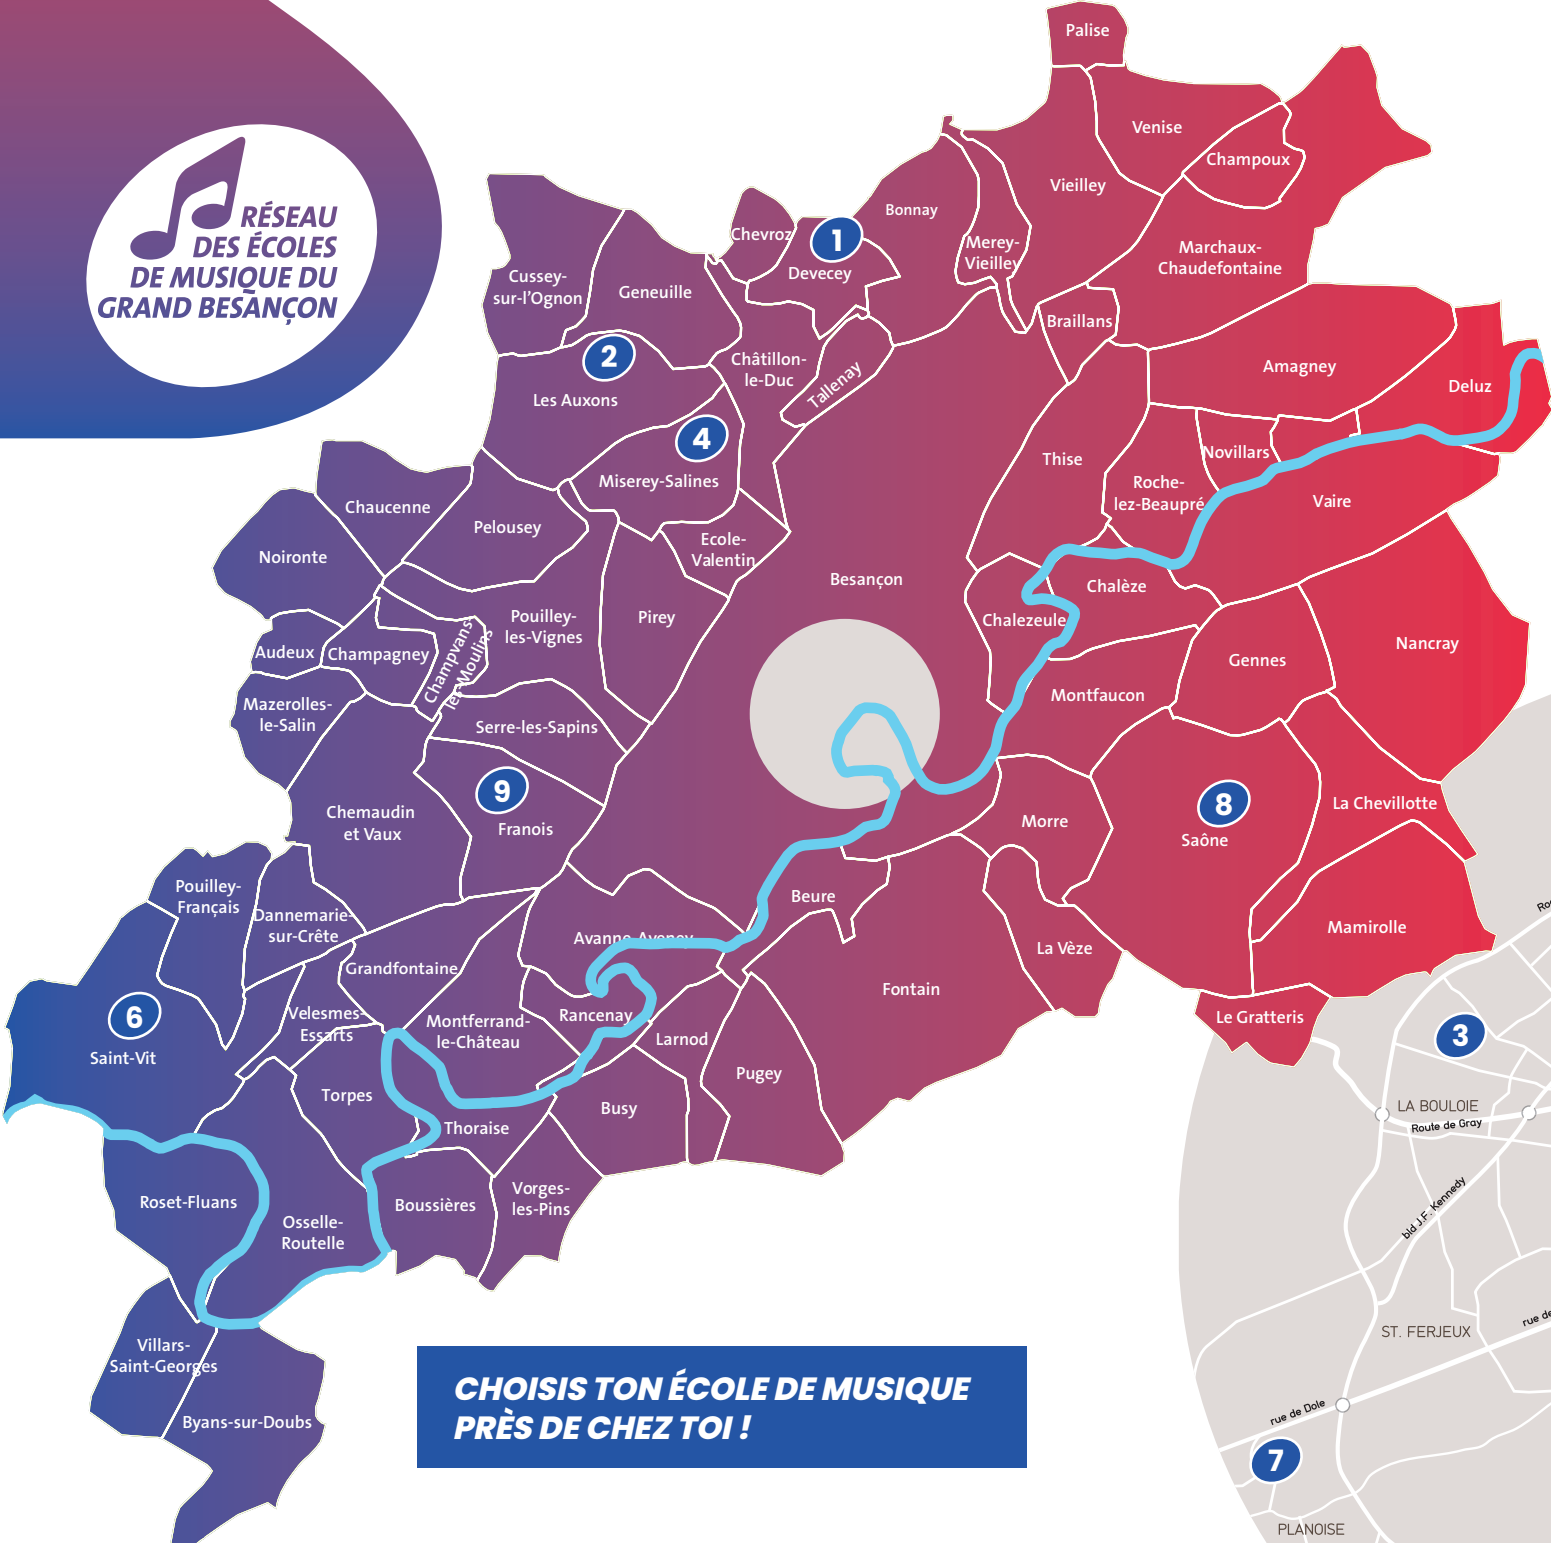

1 | ACCORD PARFAIT

École de Musique de Devecey

5 rue du Village, Devecey

06 88 11 67 48

Facebook : Accord parfait École de Musique de Devecey

L'école Accord Parfait apporte la musique sur les Monts de la Dame Blanche : faites sonner l'instrument que vous aurez choisi à Devecey !

5 | ASEP

Association Sportive et d'Éducation Populaire

22 rue Resal, Besançon

03 81 80 66 83

www.asep.fr

La chorale gospel, vous connaissez ? Ressentez l'énergie de cette musique. Rendez-vous à l'ASEP pour découvrir toutes les autres bonnes raisons de s'y inscrire !

**RÉSEAU
DES ÉCOLES
DE MUSIQUE DU
GRAND BESANÇON**

1 | ACCORD PARFAIT
Devecey

2 | AUXON MUSIC
Les Auxons

3 | AMUSO
Besançon

4 | ASCMS
Miserey-Salines

5 | ASEP
Besançon

6 | EMVSV
Saint-Vit

7 | CAEM
Besançon

**8 | ÉCOLE DE MUSIQUE
DU PLATEAU**
Saône

9 | EMICA
Franois

10 | MJC PALENTE
Besançon

11 | OHMB
Besançon

**CHOISIS TON ÉCOLE DE MUSIQUE
PRÈS DE CHEZ TOI !**

6 | EMVSV

École de Musique du Val Saint-Vitois

16 chemin de Berthelange, Saint-Vit